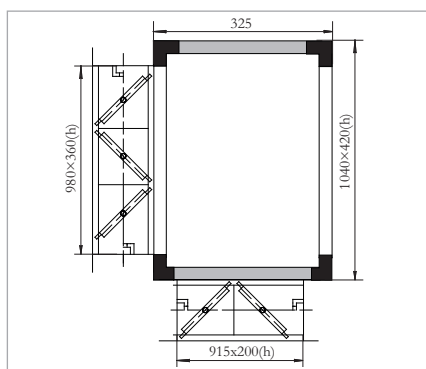

**Блок-секция  
смесительная (сторона  
обслуживания “низ”)**

**Блок-секция  
воздухораспределительная  
с 6-ю круглыми патрубками**

**Блок-секция  
воздухораспределительная  
с решеткой**

**Блок-секция промежуточная**

L=250 мм; 325 мм;  
380 мм; 500 мм;  
625 мм; 750 мм

**Блок шумоглушения с промежуточной секцией**

L=750 мм; Ln=500 мм  
**Артикул для заказа  
А - 6075**  
L=1250 мм; Ln=1000 мм  
**Артикул для заказа  
А - 6025**  
L=1750 мм; Ln=1500 мм

**Блок шумоглушения без промежуточной секции**

L=565 мм; Ln=500 мм  
**Артикул для заказа  
А - 6056**  
L=1065 мм; Ln=1000 мм  
**Артикул для заказа  
А - 6007**