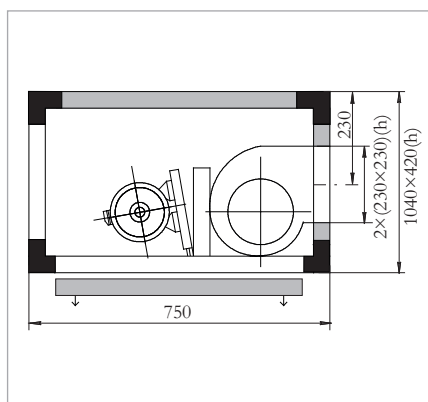

вентилятор с ременным приводом
Артикул для заказа А - 6010

Блок вентилятора с ременным приводом