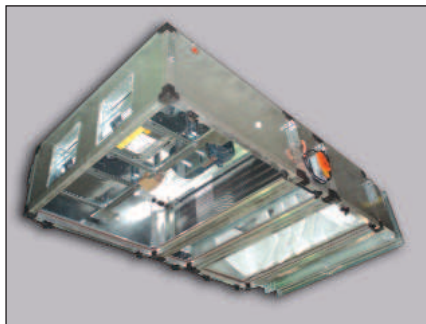

# AIRMATE 6000

Кондиционеры AIRMATE-6000 имеют блочную конструкцию: набор универсальных секций, имеющих унифицированные габаритные и присоединительные размеры. Набор секций определяется необходимостью осуществления тех или иных процессов обработки воздуха.