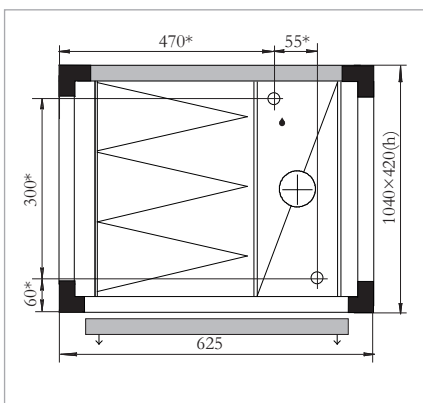

Блок очистки с водяным нагревателем и с карманным фильтром