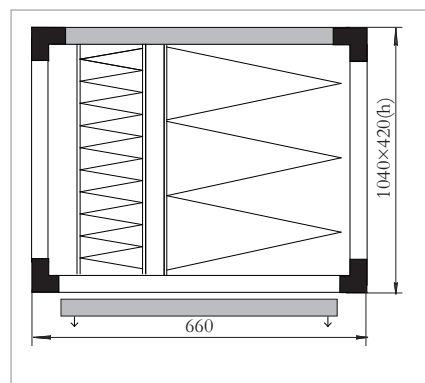

Блок фильтров комбинированный