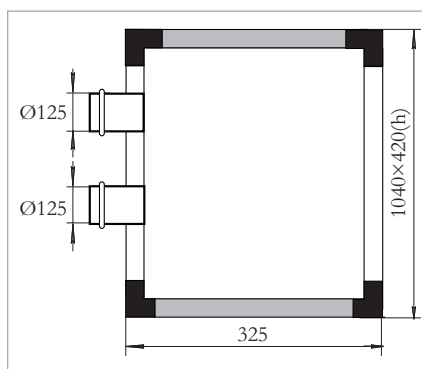

**Блок-секция  
смесительная (сторона  
обслуживания “низ”)**

**Блок-секция  
воздухораспределительная  
с 6-ю круглыми патрубками**

**Блок-секция  
воздухораспределительная  
с решеткой**

**Блок-секция промежуточная**

L=250 мм; 325 мм;  
380 мм; 500 мм;  
625 мм; 750 мм

**Блок шумоглушения с промежуточной секцией**

L=750 мм; Ln=500 мм  
**Артикул для заказа  
А - 6075**  
L=1250 мм; Ln=1000 мм  
**Артикул для заказа  
А - 6025**  
L=1750 мм; Ln=1500 мм

**Блок шумоглушения без промежуточной секции**

L=565 мм; Ln=500 мм  
**Артикул для заказа  
А - 6056**  
L=1065 мм; Ln=1000 мм  
**Артикул для заказа  
А - 6007**