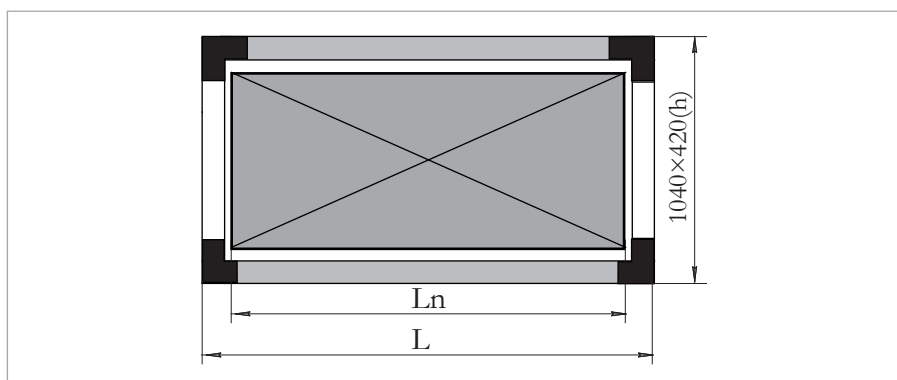

Блок шумоглушения без промежуточной секции

L=565 мм; Ln=500 мм
**Артикул для заказа
А - 6056**
L=1065 мм; Ln=1000 мм
**Артикул для заказа
А - 6007**