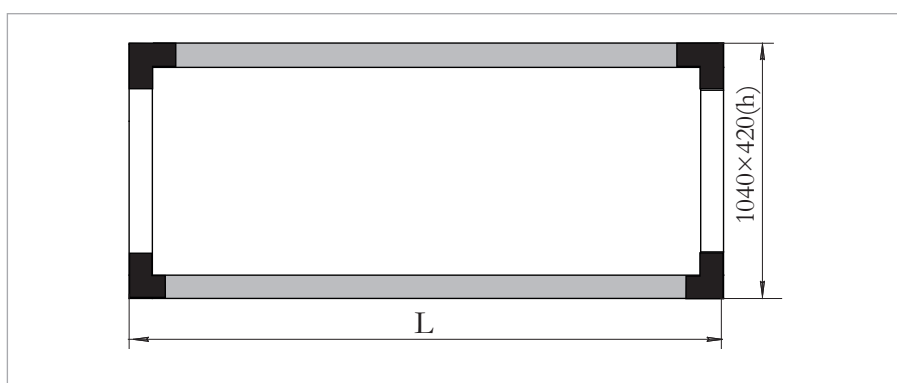

**Блок-секция  
смесительная (сторона  
обслуживания “низ”)**

**Блок-секция  
воздухораспределительная  
с 6-ю круглыми патрубками**

**Блок-секция  
воздухораспределительная  
с решеткой**

**Блок-секция промежуточная**

L=250 мм; 325 мм;  
380 мм; 500 мм;  
625 мм; 750 мм

**Блок шумоглушения с промежуточной секцией**

L=750 мм; Ln=500 мм  
**Артикул для заказа  
А - 6075**  
L=1250 мм; Ln=1000 мм  
**Артикул для заказа  
А - 6025**  
L=1750 мм; Ln=1500 мм