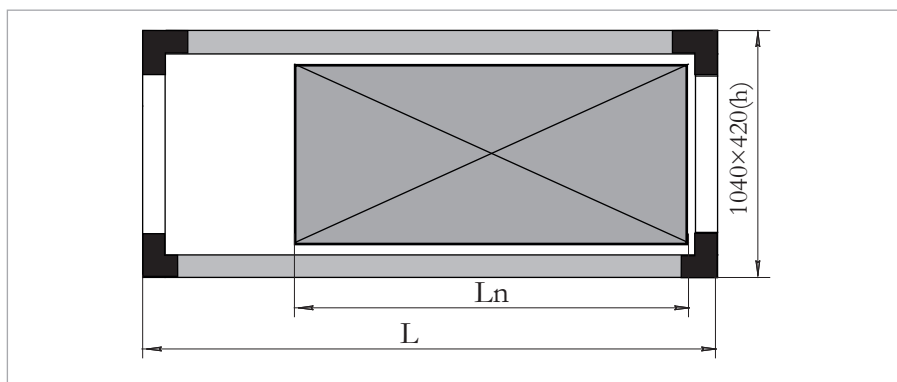

**Блок-секция  
смесительная (сторона  
обслуживания “низ”)**

**Блок-секция  
воздухораспределительная  
с 6-ю круглыми патрубками**

**Блок-секция  
воздухораспределительная  
с решеткой**

**Блок-секция промежуточная**

L=250 мм; 325 мм;  
380 мм; 500 мм;  
625 мм; 750 мм

**Блок шумоглушения с промежуточной секцией**

L=750 мм; Ln=500 мм  
**Артикул для заказа  
А - 6075**  
L=1250 мм; Ln=1000 мм  
**Артикул для заказа  
А - 6025**  
L=1750 мм; Ln=1500 мм